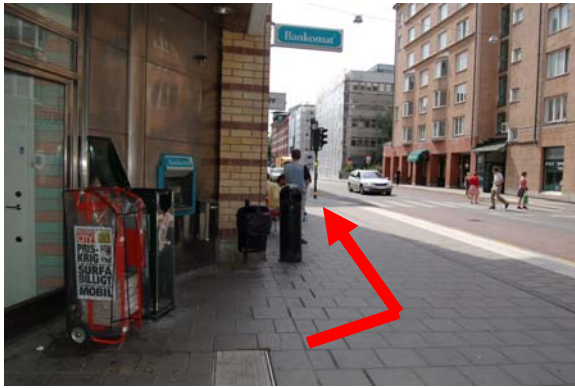

Från Stockholms Södra till Huvudentrén på Rosenlund

Stockholms södra

Kliv av vid
Stockholms Södra

Rosenlundsgatan
← Buss 4 74 94

Gå mot
Rosenlundsgatan

Åk upp för
rulltrappan

Gå ut genom dörrarna
Du kommer ut på
Rosenlundsgatan

Gå till vänster

Gå över gatan och
fortsätt rakt fram

Fortsätt rakt fram

Gå över gatan och
fortsätt rakt fram

Fortsätt rakt fram
mot Ringvägen

Sväng vänster
vid pelarna

Följ trottoaren
som svänger

Fortsätt förbi muren

Gå förbi
parkbänkarna

Gå in genom grinden

Gå upp för backen

Gå mot huset

Nu är du framme vid Huvudentrén